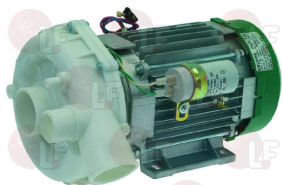

KRUPPS 6211

KRUPPS 6311

3122001 **ELECTRO-PUMP GRE 1001DX**
 190W 230V 50Hz
 inlet external \varnothing 24 mm - outlet external \varnothing 24 mm

KRUPPS 5010

Suitable for:

KRUPPS

3122290 ELECTRO-PUMP OP T.15 1.5HP 230V 50Hz
 inlet external \varnothing 50 mm - outlet external \varnothing 50 mm
 closed overflow outlet \varnothing 31 mm
 1.5HP 230V 50Hz - capacitor 16uf
 for Dishwasher (KRUPPS) KORAL800