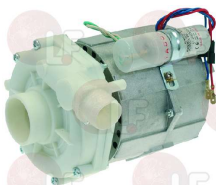

KRUPPS

3122289 ELECTRO-PUMP OP T.5 0.50HP 230V 50Hz
 inlet external \varnothing 50 mm - outlet external \varnothing 31 mm
 closed overflow outlet \varnothing 30 mm
 0.50HP 230V 50Hz - capacitor 10 μ f

KRUPPS 6300