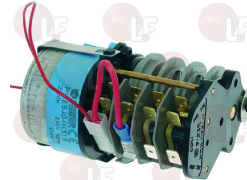

KRUPPS 103340

Timers

3322965 PROGRAMMER P255 5 CAMS

cycle 15-120 seconds
230V 50/60Hz
for Dishwasher (KRUPPS) 1200 - 1300

KRUPPS 103530

3322964 TIMER PWE 4 CAMS

cycle 120 seconds
230V 50Hz - ancient mod. 600/631/5179
for Dishwasher (KRUPPS) 205 - 206 - 207 - 208
209 - 210 - 500 - 600 - 900