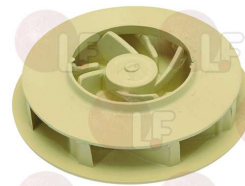

KRUPPS 6112

3122024 **MECHANICAL SEAL \varnothing 12mm INNER SURFACE 8mm**
 for Dishwasher (ELFRAMO)

KRUPPS 6013

KRUPPS 6014

3122820 **IMPELLER FOR PUMP \varnothing 102 mm**
 for Dishwasher (KRUPPS) KORAL500
 for Glasswasher/Cupwasher (KRUPPS) KORAL210