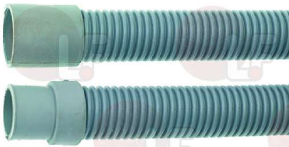

KRUPPS 1315

3450211 RUBBER PIPE \varnothing 10x17 mm - 40 m
operating temperature -40+100°C

KRUPPS 1380

3450111 RUBBER PIPE \varnothing 10x17 mm - 5 m
operating temperature -40+100°C

KRUPPS 1380

Drain plugs