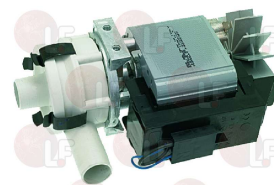

KRUPPS 6211

KRUPPS 6311

3122001 **ELECTRO-PUMP GRE 1001DX**
 190W 230V 50Hz
 inlet external \varnothing 24 mm - outlet external \varnothing 24 mm

KRUPPS 5010

Suitable for:

KRUPPS

3122290 ELECTRO-PUMP OP T.15 1.5HP 230V 50Hz
 inlet external \varnothing 50 mm - outlet external \varnothing 50 mm
 closed overflow outlet \varnothing 31 mm
 1.5HP 230V 50Hz - capacitor 16uf
 for Dishwasher (KRUPPS) KORAL800