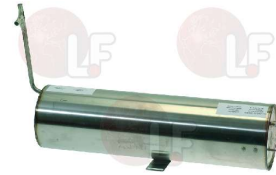

3024074 BOILER ø 140x475 mm

for Dishwasher (KRUPPS) KORAL450DB - KORAL540DB
KORAL560DB - KORAL600